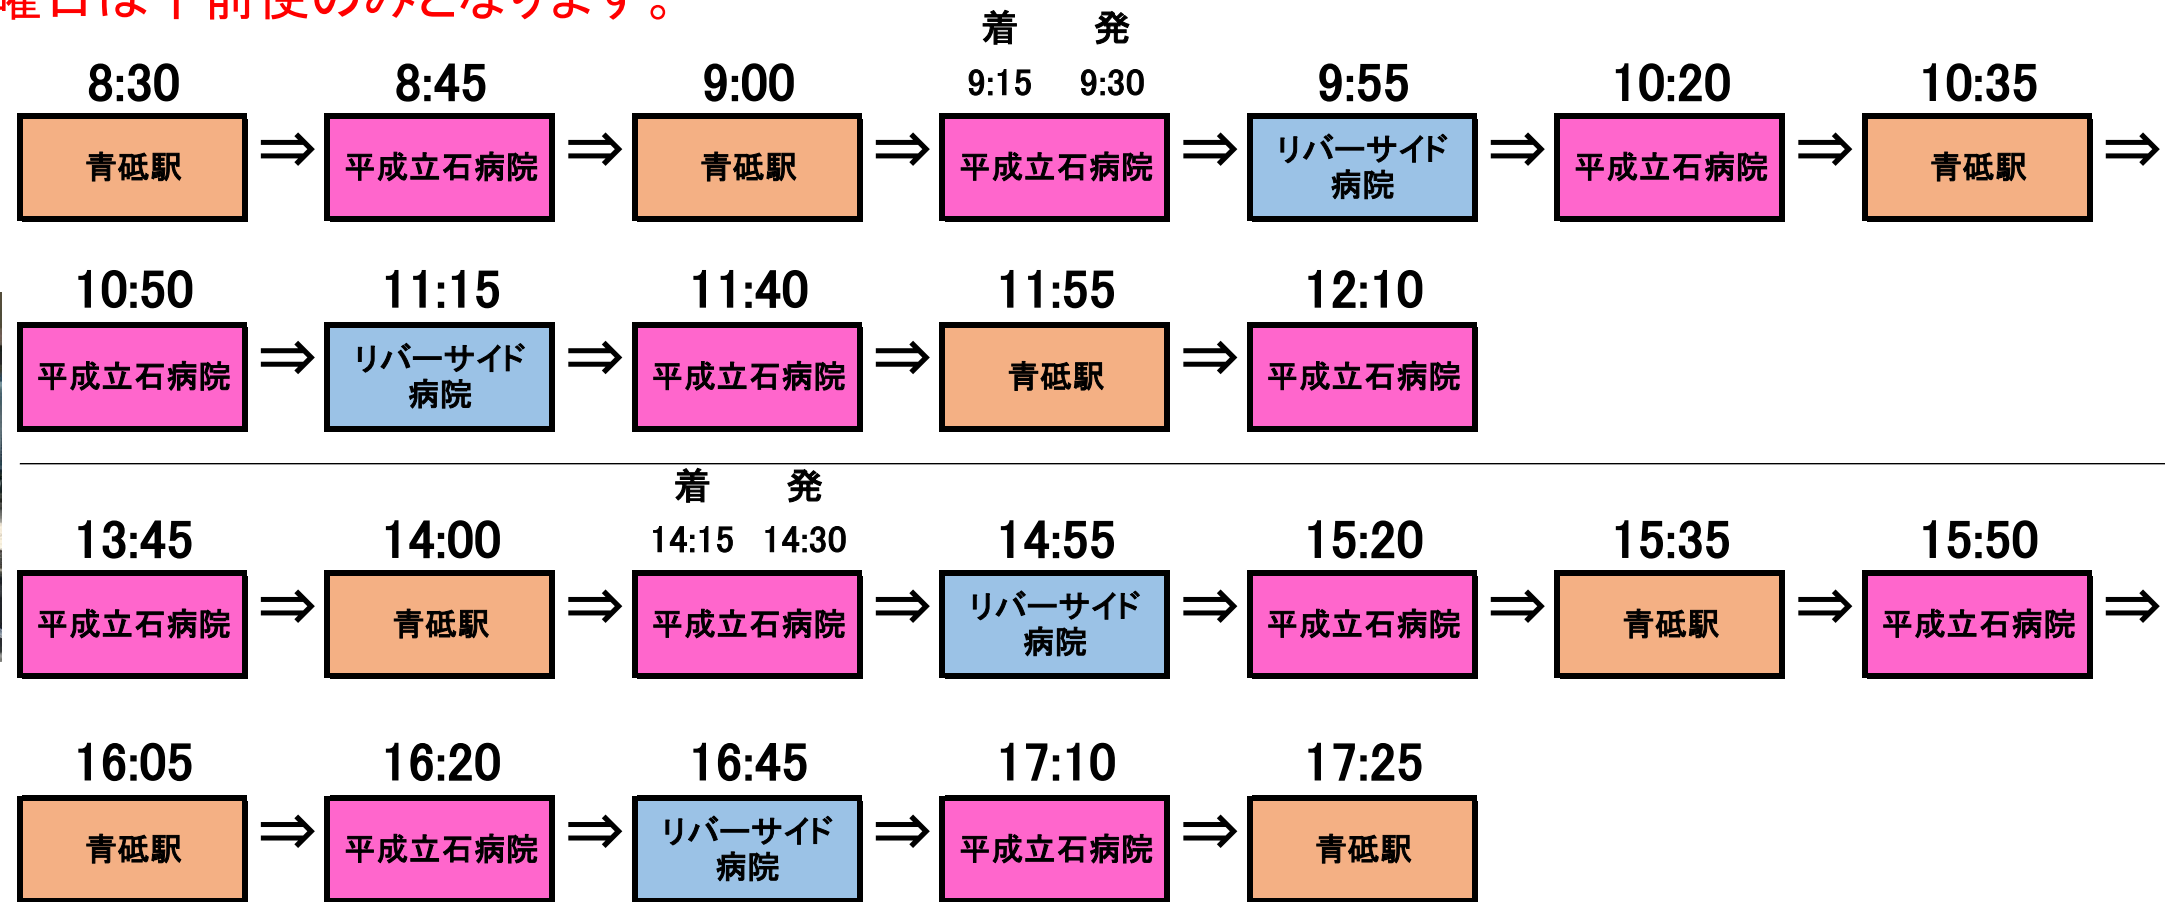

巡回送迎バス運行表

マイクロバス ※土曜日は午前便のみとなります。

バン ※木曜日・土曜日は午前便のみとなります。