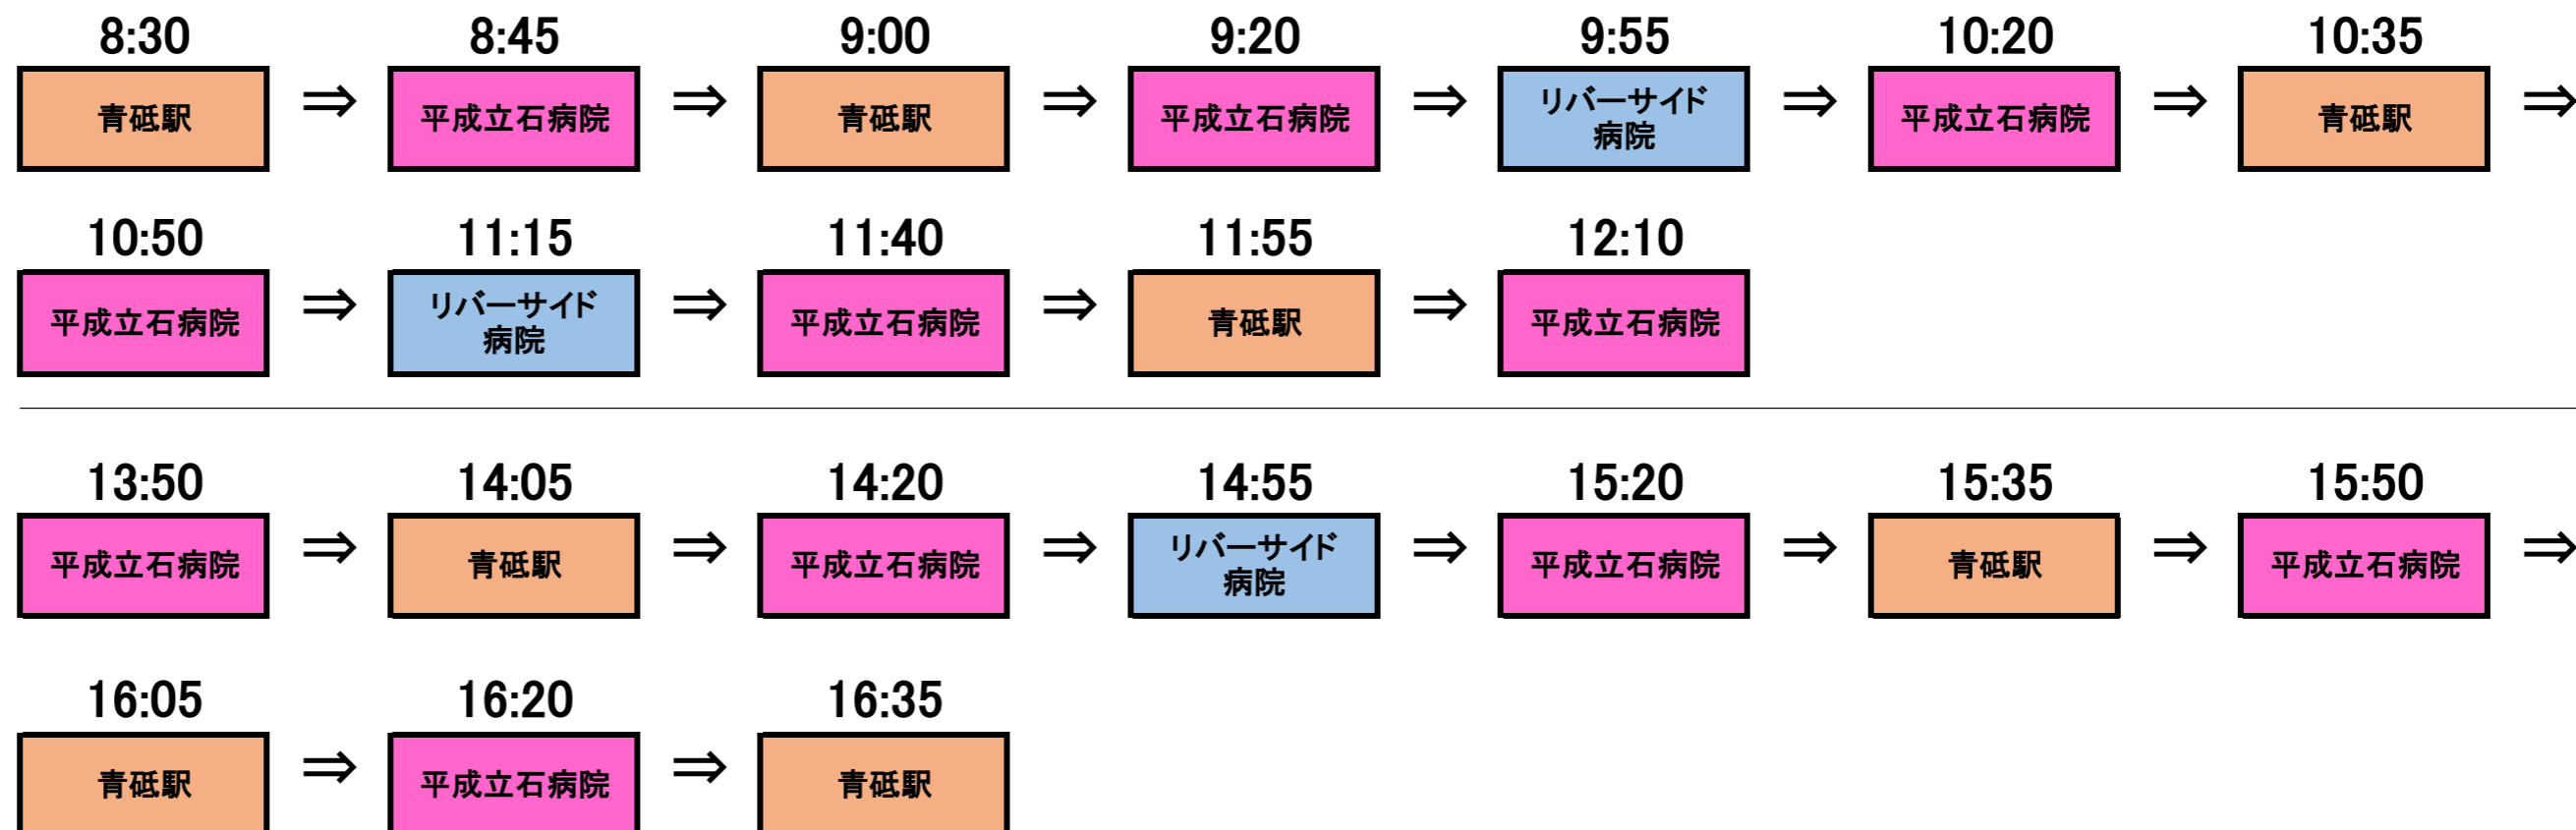

巡回送迎バス運行表

1号車

※土曜日は午前便のみとなります。

2号車

※土曜日は午前便のみとなります。