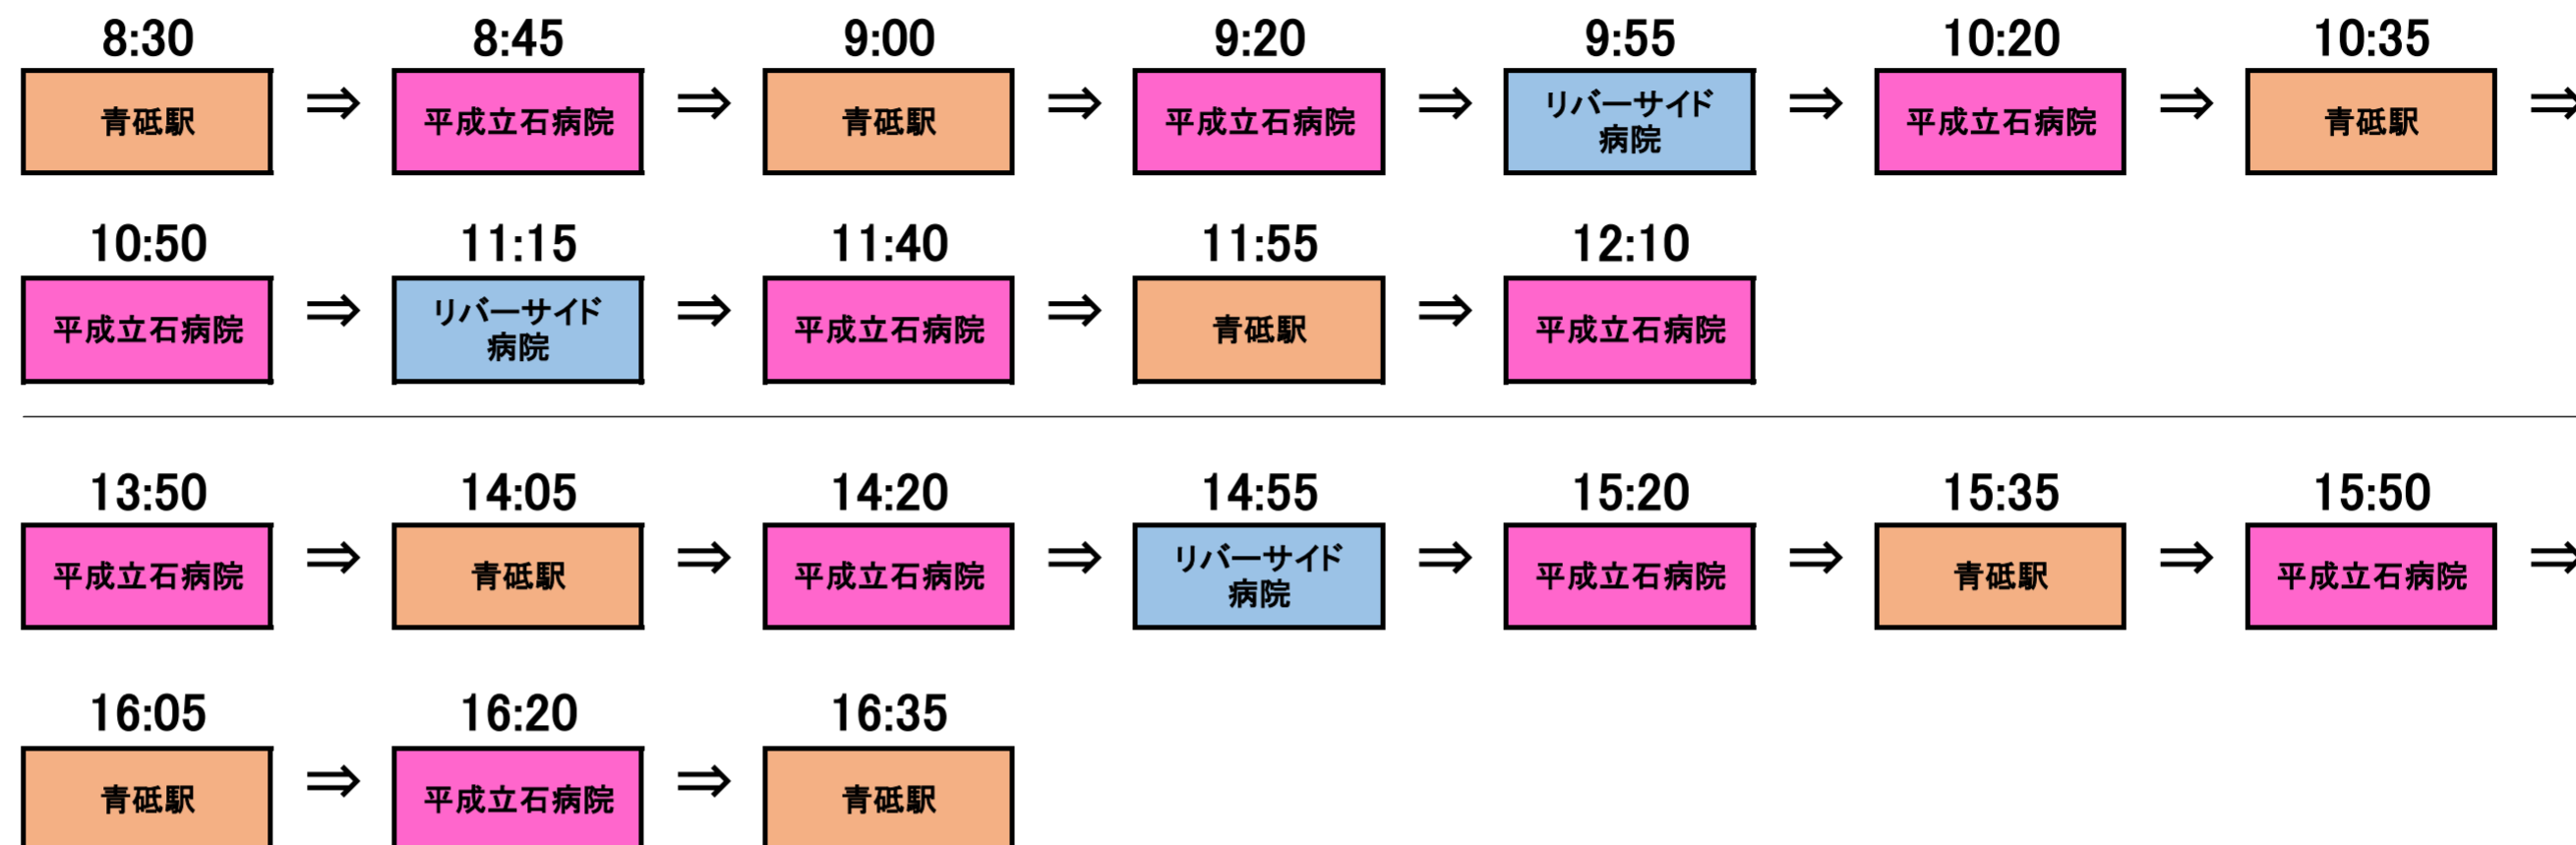

巡回送迎バス運行表

1号車

※土曜日は午前便のみとなります。

2号車

※土曜日は午前便のみとなります。