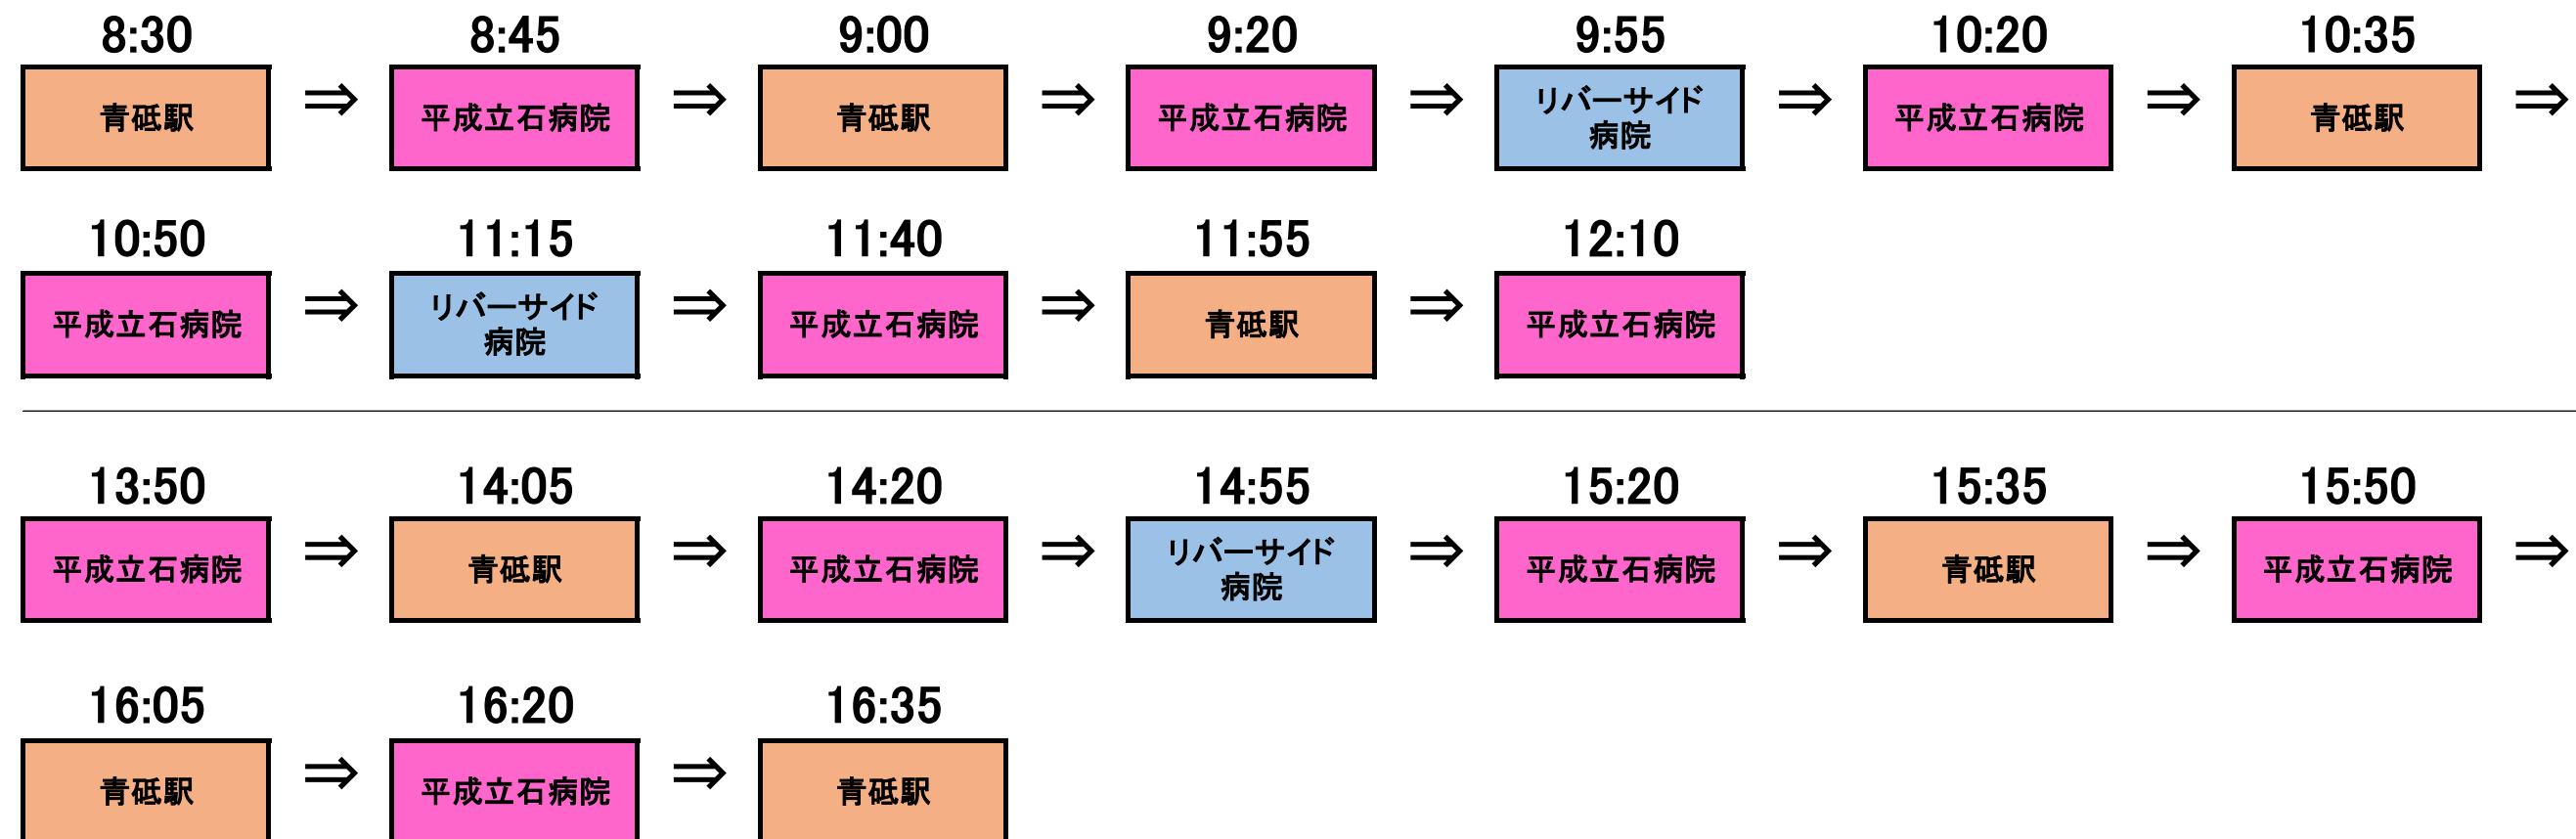

巡回送迎バス運行表

1号車

※土曜日は午前便のみとなります。

2号車

※土曜日は午前便のみとなります。